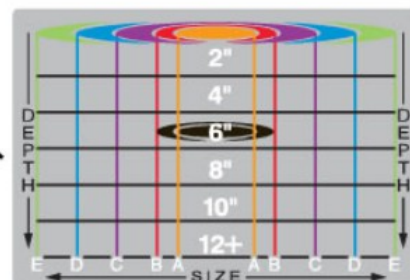

Detector de metal
GTI 2500
Garrett

ENTRETENIMENTO
HOBBY
PRAIA - CAMPING
LUCRATIVO

DETECTOR DE METAL GTI 2500 GARRETT
IMAGEM GRÁFICA DO TAMANHO E DA PROFUNDIDADE DO OBJETO
ENTERRADO
CAÇADOR DE RELÍQUIAS & TESOUREOS

Categoria Tesouro
Profissional

O GTI 2500 Garrett é um detector de metal todo digital de fácil operação. Por meio de sua Tela de cristal liquido, você pode observar a profundidade do objeto, o Tamanho e Classificar os objetos enterrados, eliminando certos metais indesejáveis. O GTI 2500 é superior a outros VLF por ai.

Deixe o mais avançado detector da Garrett fazer o trabalho, enquanto você recupera moedas, anéis, jóias, pepitas de ouro da natureza e outros [tesouros perdidos](#), [enterrados](#) ou [escondidos pelo homem](#). Anexado por um poderoso chip de bordo DSP, o GTI 2500 traz para você benefícios sem iguais.

O **GTI 2500** é o topo da tecnologia Garrett que vem inovando há mais de 40 anos. Identificação gráfica de objetos tanto no tamanho como na profundidade, e a capacidade de profundidade não superadas por detectores VLF de mesma categoria. Caçando com toda a versatilidade que só o **GTI 2500** pode fazer tudo isso para você.

Lenda que ajuda depressa a identificar alvos descobertos ID.

Cursor ID exibido na escala superior debaixo do símbolo de 25 centavos de dólares

Na escala mais baixa tem 24 pontos de discriminação designada. Você pode rejeitar os alvos específicos desligando os segmentos de pontos na tela de LCD que corresponde a certo tipo de metal.

Nota: No modo Moeda apresentado, os segmentos, Ferro, Tampas de garrafa, Foliculos metálicos e Abas de latinhas estão desligados e nenhum tom audível será ouvido quando esses objetos forem descobertos.