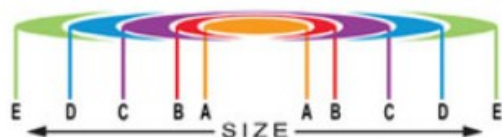

O alvo ID indica na tela de Visão de Tesouro (Treasure Vision) um objeto do tamanho "B" de uma moeda U.S. quarter, a uma profundidade de 6 polegadas (15cm), quando apertando o botão Imagem do Tesouro (Treasure Imaging).

O gráfico do tamanho do objeto é uma exclusividade somente da Garrett.

Detector de metal

GTI 2500

Garrett

Categoria Tesouro Profissional

Tecnologia DSP:

- Impulsiona a profundidade de descoberta até 20%.
- Faz Análise de Domínio de Frequência (FDA) de todos os objetos. Uma técnica notável do processador com avançado filtro de análise micro processado.
- Adapta a sua velocidade de caça promovendo excelente apresentação.
- Identificador Preciso de objetos ID e discriminação feita pelo Gráfico Analisador (GTA). Oferece verdadeira profundidade e tamanho com a tecnologia de Processamento de imagens de Alvo Gráfico (GTI) para identificação de objeto adicional.
- Prove informações de tamanho do objeto com o Gráfico Perfilador (GTP)
- Fornece identificação contínua de objetos no Modo All-Metal
- Prove acompanhamento contínuo de solo sempre com ótima profundidade, até mesmo caçando no modo de discriminação.

O processamento de imagem é a habilidade do detector medir o tamanho do objeto enterrado e relatar as informações ao usuário. Na Escala de Imagem, "A" metais pequenos, "B" metais do tamanho de uma moeda, "C", "D" e "E" são metais maiores progressivamente.