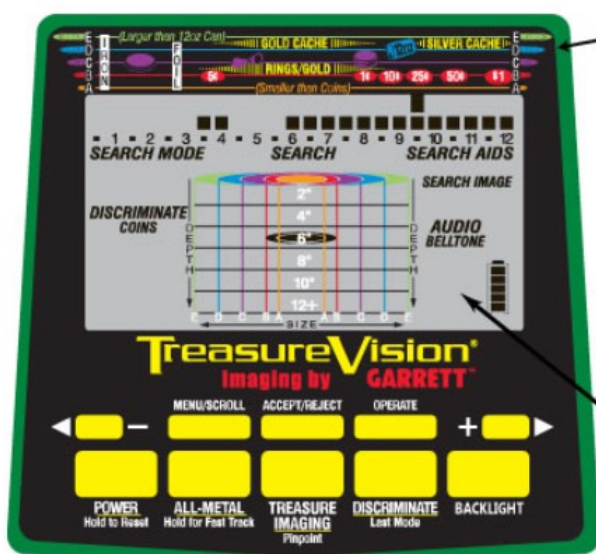

Detector de metal
GTI 2500
Garrett

ENTRETENIMENTO
HOBBY
PRAIA - CAMPING
LUCRATIVO

DETECTOR DE METAL GTI 2500 GARRETT
IMAGEM GRÁFICA DO TAMANHO E DA PROFUNDIDADE DO OBJETO
ENTERRADO
CAÇADOR DE RELÍQUIAS & TESOUREOS

Categoria Tesouro
Profissional

O GTI 2500 Garrett é um detector de metal todo digital de fácil operação. Por meio de sua Tela de cristal liquido, você pode observar a profundidade do objeto, o Tamanho e Classificar os objetos enterrados, eliminando certos metais indesejáveis. O GTI 2500 é superior a outros VLF por ai.

Lenda que ajuda depressa a identificar alvos descobertos ID.

Cursor ID exibido na escala superior debaixo do símbolo de 25 centavos de dólares

Na escala mais baixa tem 24 pontos de discriminação designada. Você pode rejeitar os alvos específicos desligando os segmentos de pontos na tela de LCD que corresponde a certo tipo de metal.

CARACTERÍSTICAS

- Gráfico **Imaging (GTI)**, Verdadeiro identificador de Tamanho e Profundidade do objeto enterrado
- Salva o último alvo encontrado
- Controle de regulagem de luz do visor LCD
- Elimina objetos da superfície
- 24 posições de identificação de alvos ID (Identificação e Discriminação)
- Balanço de solo **Fast Track** (All Metal)
- Esquadrinha o Rastro - **ScanTRack**
- Indicador de profundidade de 12 segmentos em polegadas, **COIN DEPTH**
- Sensibilidade **SENSITIVITY** com 24 segmentos de ajustes
- Discriminação auditiva ID
- Controlado por microprocessador digital **DSP**
- Ajustado por toque
- Modo de Eliminação de sal
- Discriminador Aceita e Rejeita **GTA**
- Centralizador de alvo, **PINPOINT**
- Gráfico Analisador de tamanho **GTA**
- Leitura de profundidade até 30 cm
- Balanço de solo manual e automático
- Bobina 9,5 polegadas impermeável
- Pesquisa silenciosa somente no VISOR LCD
- Alto-falante de tons nítidos
- Entrada para fone de ouvido
- Amplo Visor LCD
- Indicador de bateria fraca
- Salva a programação anterior
- Circuito **Power Master**