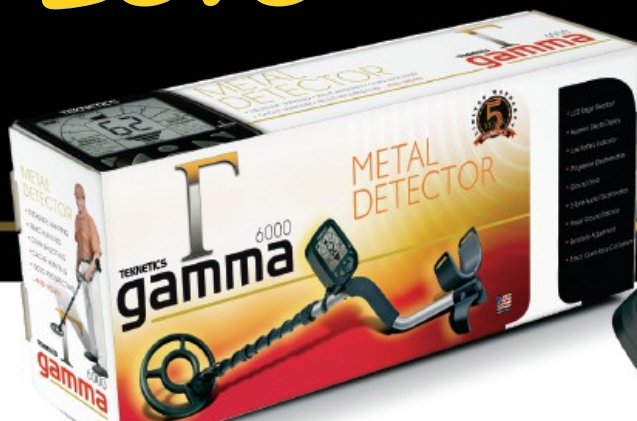

BRASIL DETECTORES URUAÇU IMPORTAÇÃO E EXPORTAÇÃO LTDA
www.brasildetectores.com.br

Item: 20GAMMA6

Detector de metal

GAMMA 6000

Teknetics

Categoria Hobby
Diversão

MODERNO - PRÁTICO - DIVERTIDO - BARATO - SEMI PROFISSIONAL!

CAÇADOR DE RELÍQUIAS, JÓIAS, MOEDAS E TESOUROS RASOS

ENTRETENIMENTO
HOBBY
PRAIA - CAMPING
LUCRATIVO

Leve

TEKNETICS **gamma** 6000

Para pessoas acima de 12 anos.

- Sistema de Identificação e Discriminação numérica do objeto enterrado ID
- Discriminação do objeto pelo tom
- Quatro tipos de tons
- 79 ajustes de discriminação com discriminação por categoria
- Múltiplos **NOTCH** (ponto de aceitação ou rejeição) seletivo por categoria
- Completo **PINPOINT** estático (de não movimento) para localização do alvo
- Sensibilidade **SENSITIVITY** ajustável de 20 níveis de 05 a 99 em passos de 5
- Indicador de nível da Bateria
- Sistema de Menu intuitivo ■ Informa a profundidade numérica do objeto enterrado em polegadas **DEPTH**. ■ Sistema ativo de profundidade o tempo todo de 3 níveis ■ Entrada de Fone de ouvido P10 e P2 Estéreo
- Controle da interface pelos botões
- Proporcional alcance auditivo de força notável (aumenta cada vez mais o sinal quando aproxima do metal) ■ Dois modos de pesquisa: **DISCRIMINATE** e **ALL METALLS** ■ Sistema de alarme de sobre carga ■ Frequência de transmissão: **7,8Khz** ■ Equilíbrio no solo: **GROUND GRAB** e **MANUAL GROUND BALANCE** ■ Bobina concêntrica de 8 polegadas redonda de ario aberto
- Conector da bobina, MIKE 5 furos fêmea ■ Alimentação: Uma bateria de 9v alcalina (não inclusa) ■ Detector ultra leve ideal para pessoas acima de 12 anos ou idosos ■ Sistema de leitura da mineralização presente no solo de 4 níveis. Ideal para lugares de garimpo de ouro. ■ Identificador de prováveis objetos figurativos: **IRON, FOIL, NICKEL, PULLTAB, S-CAP+, ZINC, DIME, QTR+** na escala de 10 a 99 em passos de 10.